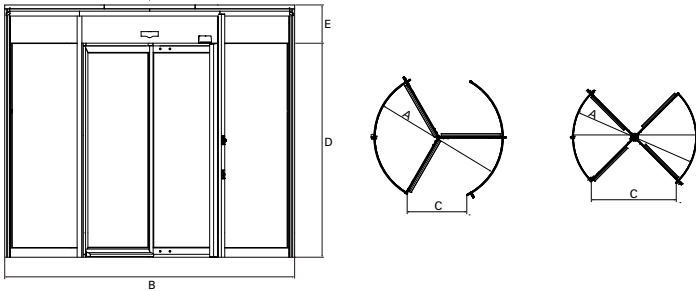

尺寸和规格

A	B	C	D	E					
直径 (mm)	通行人数 / 分钟	门翼数	残障通道	通行类型	紧急出口*	安装宽度 (mm)	开口宽度 (mm)	通行高度 (mm)	华盖高度 (mm)
1600	2x 22	3	x	♂	✓	1677	695	2100-3600	200-1200
1600	2x 26	4	x	♂	✓	1677	1046	2100-3600	200-1200
1800	2x 22	3	x	♂	✓	1877	795	2100-3600	200-1200
1800	2x 26	4	x	♂	✓	1877	1187	2100-3600	200-1200
2000	2x 22	3	x	♂	✓	2077	895	2100-3600	200-1200
2000	2x 26	4	x	♂	✓	2077	1329	2100-3600	200-1200
2200	2x 20	3	x	♂	✓	2277	995	2100-3600	200-1200
2200	2x 26	4	x	♂	✓	2277	1470	2100-3600	200-1200
2400	2x 18	3	x	♂	✓	2477	1095	2100-3600	200-1200
2400	2x 24	4	x	♂	✓	2477	1612	2100-3600	200-1200
2600	2x 33	3	x	♂	✓	2677	1195	2100-3600	200-1200
2600	2x 22	4	x	♂	✓	2677	1753	2100-3600	200-1200
2800	2x 31	3	x	♂	✓	2877	1295	2100-3200	200-1200
2800	2x 20	4	x	♂	✓	2877	1894	2100-3200	200-1200
3000	2x 29	3	x	♂	✓	3077	1395	2100-3000	200-1200
3000	2x 38	4	x	♂	✓	3077	2036	2100-3000	200-1200
3200	2x 41	3	x	♂	✓	3277	1495	2100-2800	200-1200
3200	2x 36	4	x	♂	✓	3277	2177	2100-2800	200-1200
3400	2x 38	3	♿	♂	✓	3477	1595	2100-2600	200-1200
3400	2x 34	4	x	♂	✓	3477	2319	2100-2600	200-1200
3600	2x 36	3	♿	♂	✓	3677	1695	2100-2500	200-1200
3600	2x 32	4	x	♂	✓	3677	2460	2100-2500	200-1200
3800	2x 46	3	♿	♂	✓	3877	1795	2100-2300	200-1200
3800	2x 46	4	x	♂	✓	3877	2601	2100-2300	200-1200

* 只适用于选装可折叠的门翼。必须符合当地法规的规定

紧急出口

只要配备可折叠门翼，Tourniket 即可安装在紧急出口处。在发生电力故障或消防警报的情况下，门翼将自动解锁，此时可将门翼折叠起来以形成一个开放的通道。此外，也可按下门柱上的紧急按钮，使 Tourniket 解锁。（逃生通道需遵从当地法规要求）

防盗

我们提供经认证的 3 级防盗组件，其中包含防盗夹胶玻璃、特殊门锁和强化门框。本系统根据适用的欧盟标准开发和测试，并已通过欧盟公告机构的认证。

Autofolding Tourniket

如需在狭小的入口处设置一条残障通道，可让可折叠门翼的 Tourniket 为您解决。这款三翼旋转门有多种直径可供选择，范围从 2400 mm 到 3800 mm 不等。更多信息，请访问我们的网站：www.boonedam.cn。

技术规格

电源:	200-240 VAC, 50/60 Hz
电机:	三相 AC 电机
功耗	
运行时:	150W
待机时:	75W
环境温度:	-20° C - +50° C
保险丝:	16A 慢熔外部电源保险丝